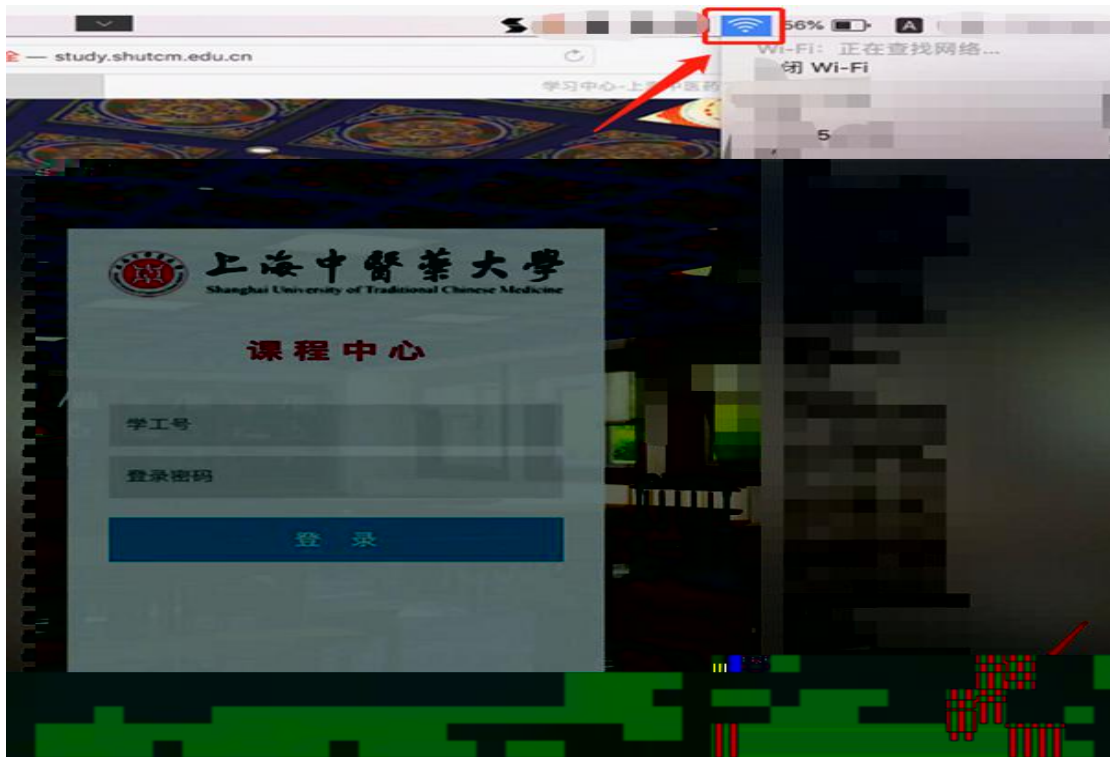

#### 1. 完整版Windows客户端修复工具

可全面检测Windows客户端环境问题，并对问题项进行修复。相比基本版，还可以进行环境诊断修复，抓取日志、进程信息查看、病毒扫描、一键卸载SSL VPN、记录调试日志和修复ECAgent等问题。

4

VPN

5

VPN

## 二、VPN 客户端安装使用（MAC 电脑）

1. Sa a [:// . c .ed .c](http://vpn.shutcm.edu.cn)

2. VPN Ea C ec Mac

3. Sa a :// . c .ed .c

4. VPN

1

2 W-F

3