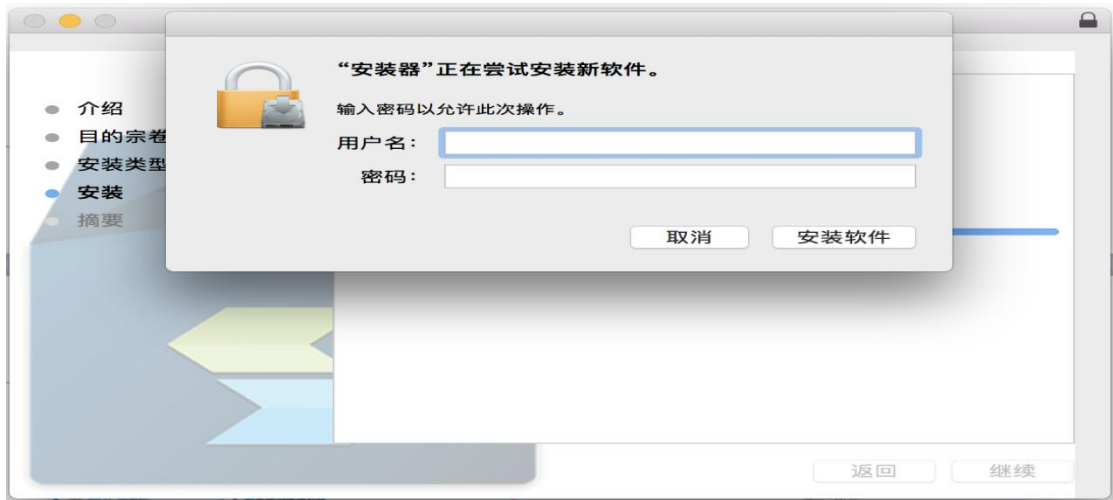

#### 1. 完整版Windows客户端修复工具

可全面检测Windows客户端环境问题，并对问题项进行修复。相比基本版，还可以进行环境诊断修复，抓取日志、进程信息查看、病毒扫描、一键卸载SSL VPN、记录调试日志和修复ECAgent等问题。

4

VPN

5

VPN

## 二、VPN 客户端安装使用（MAC 电脑）

1. Sa a [:// . c .ed .c](http://vpn.shutcm.edu.cn)

2. VPN Ea C ec Mac

3. Sa a :// . c .ed .c

4. VPN

1

2 W-F

3