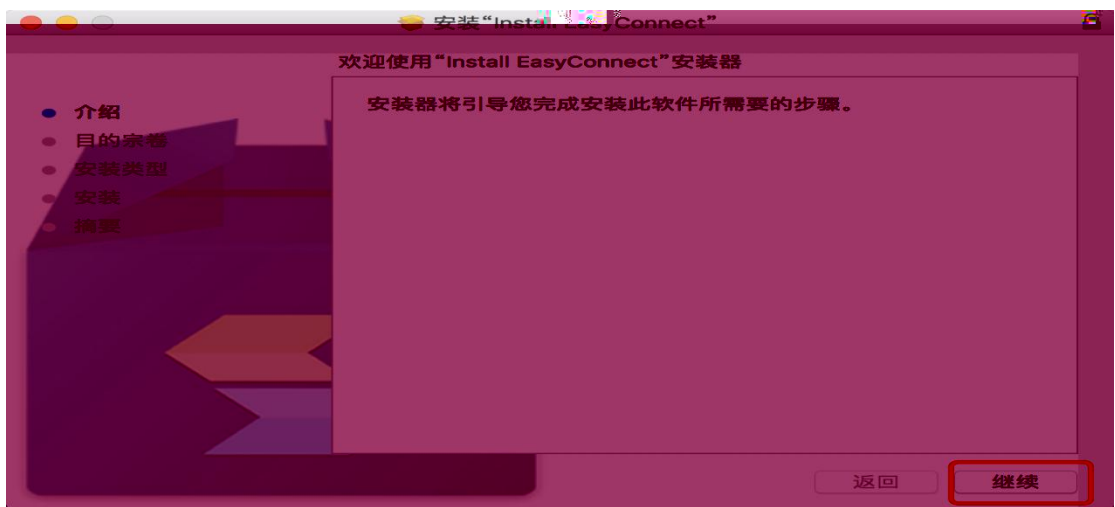

#### 1. 完整版Windows客户端修复工具

可全面检测Windows客户端环境问题，并对问题项进行修复。相比基本版，还可以进行环境诊断修复，抓取日志、进程信息查看、病毒扫描、一键卸载SSL VPN、记录调试日志和修复ECAgent等问题。

4

VPN

5

VPN

## 二、VPN 客户端安装使用（MAC 电脑）

1. Sa a [:// . c .ed .c](http://vpn.shutcm.edu.cn)

2. VPN Ea C ec Mac

3. Sa a :// . c .ed .c

4. VPN

1

2 W-F

3