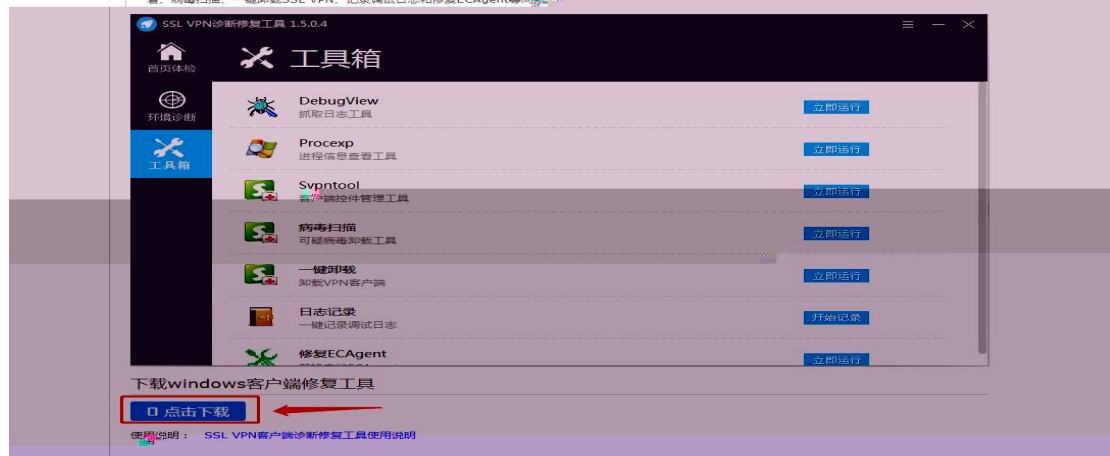

Windows客户端

认证帮助文档

一、下载Windows客户端诊断修复工具

1. 完整版Windows客户端修复工具

可全面检测Windows客户端环境问题，并对问题项进行修复。相比基本版，还可以进行环境诊断修复，抓取日志、进程信息查看、病毒扫描、一键卸载SSL VPN、记录调试日志和修复ECAgent等问题。