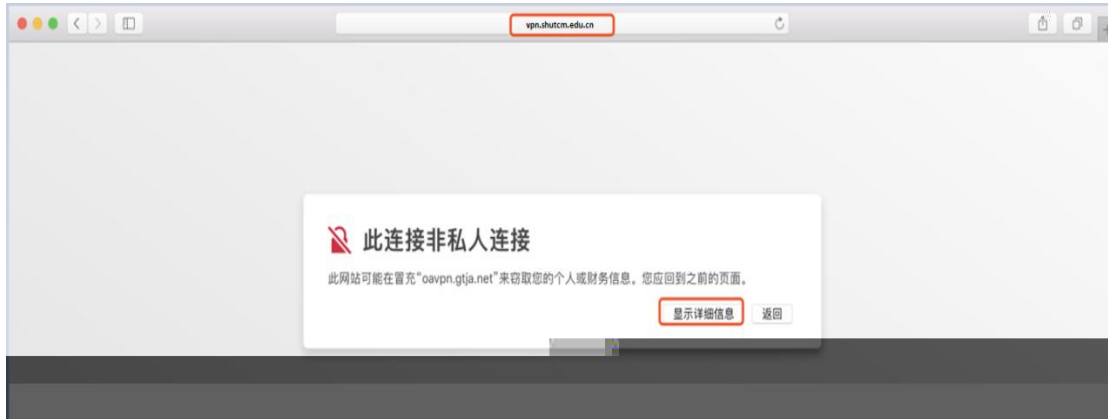

#### 1. 完整版Windows客户端修复工具

可全面检测Windows客户端环境问题，并对问题项进行修复。相比基本版，还可以进行环境诊断修复，抓取日志、进程信息查看、病毒扫描、一键卸载SSL VPN、记录调试日志和修复ECAgent等问题。

4

VPN

5

VPN

## 二、VPN 客户端安装使用（MAC 电脑）

1. Sa a [:// . c .ed .c](http://vpn.shutcm.edu.cn)

2. VPN Ea C ec Mac

3. Sa a :// . c .ed .c

4. VPN

1

2 W-F

3