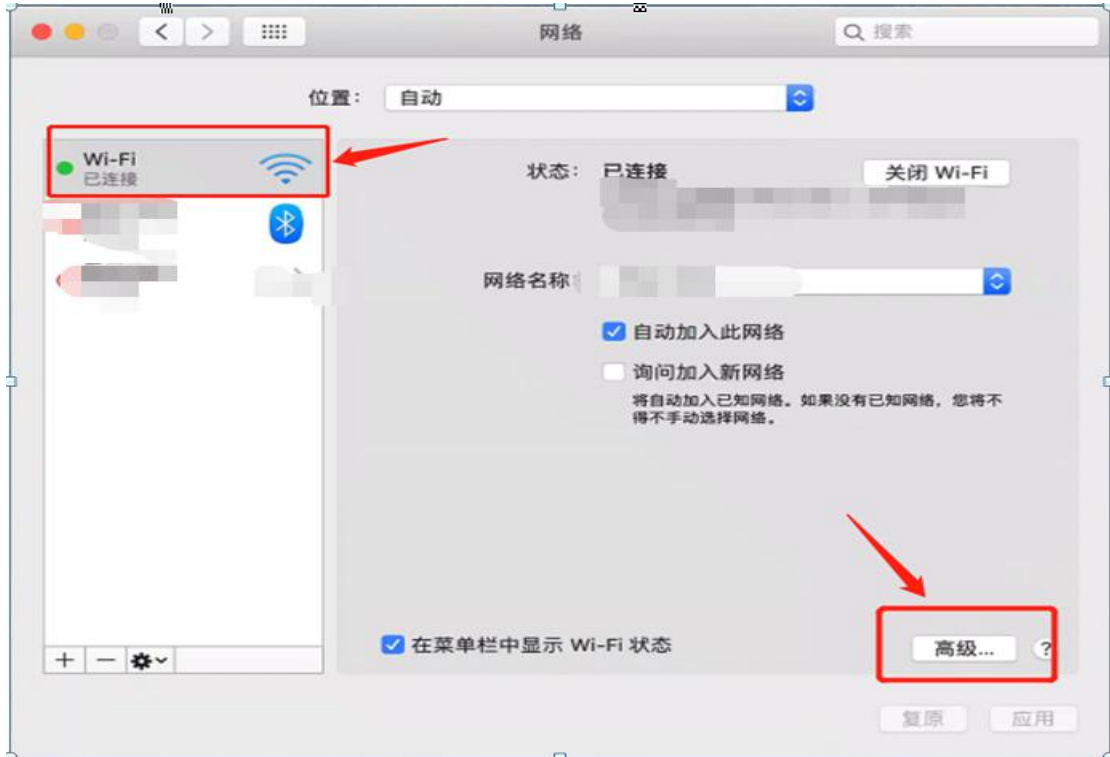

## 二、VPN 客户端安装使用（MAC 电脑）

1. Sa a [:// . c .ed .c](http://vpn.shutcm.edu.cn)

2. VPN Ea C ec Mac

3. Sa a :// . c .ed .c

4. VPN

1

2 W-F

3