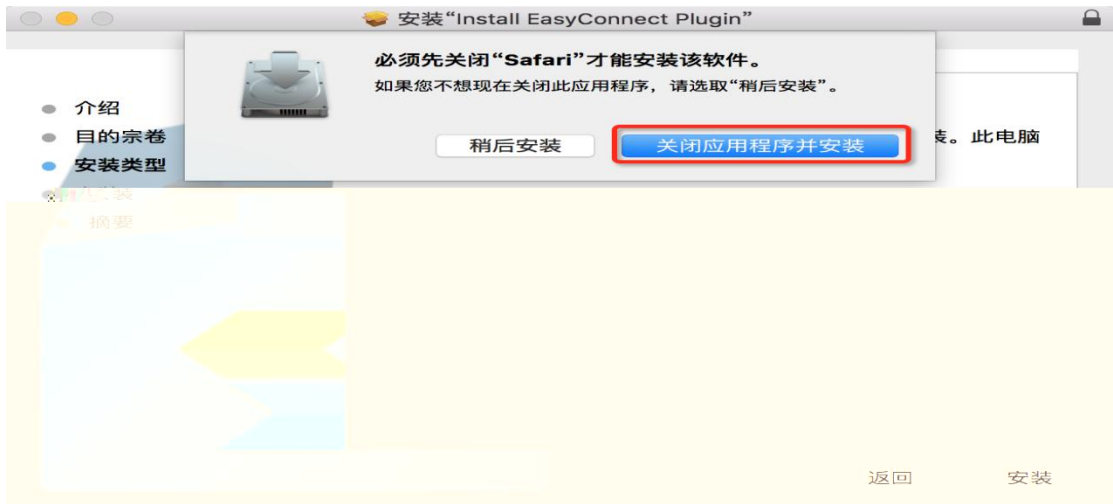

#### 1. 完整版Windows客户端修复工具

可全面检测Windows客户端环境问题，并对问题项进行修复。相比基本版，还可以进行环境诊断修复，抓取日志、进程信息查看、病毒扫描、一键卸载SSL VPN、记录调试日志和修复ECAgent等问题。

4

VPN

5

VPN

## 二、VPN 客户端安装使用（MAC 电脑）

1. Sa a [:// . c .ed .c](http://vpn.shutcm.edu.cn)

2. VPN Ea C ec Mac

3. Sa a :// . c .ed .c

4. VPN

1

2 W-F

3